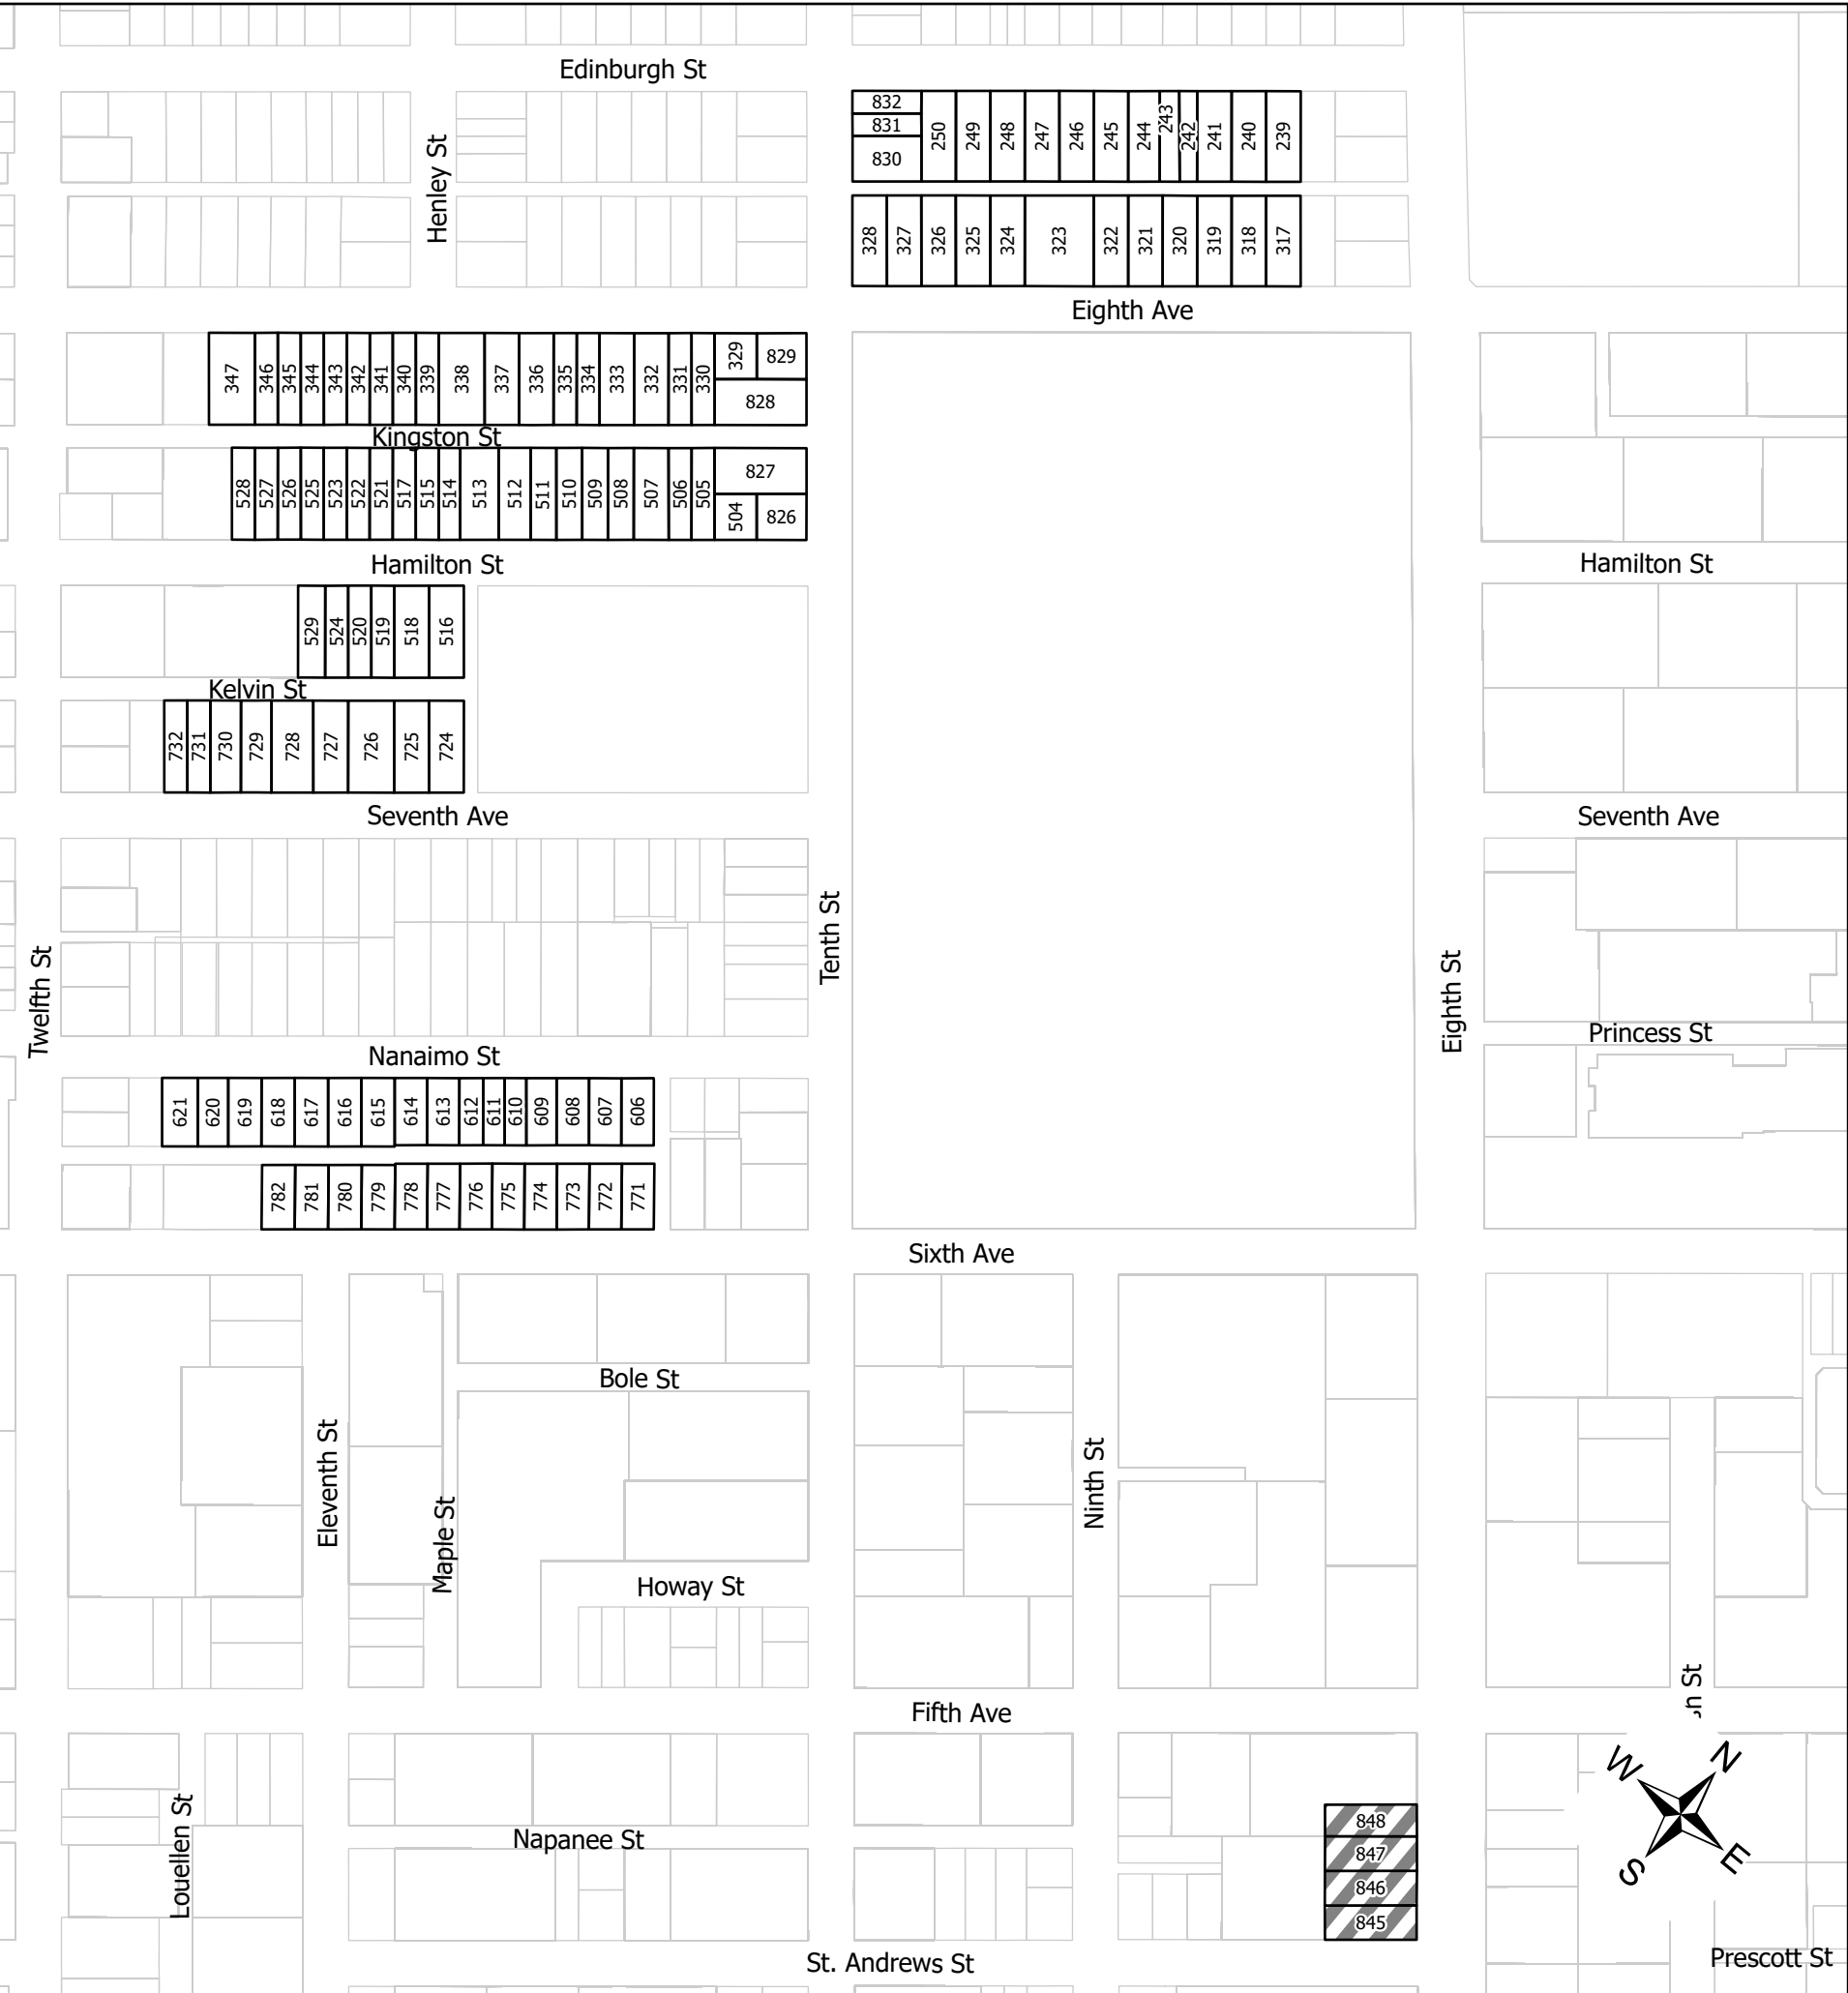

832
831
830
250
249
248
247
246
245
244
243
242
241
240
239

347	346	345	344	343	342	341	340	339	338	337	336	335	334	333	332	331	330	329	829
																		828	

528	527	526	525	524	523	522	521	520	519	518	517	516	515	514	513	512	511	510	509	508	507	506	505	504	827	826

732	731	730	729	728	727	726	725	724

621	620	619	618	617	616	615	614	613	612	611	610	609	608	607	606

782	781	780	779	778	777	776	775	774	773	772	771

848
847
846
845

MAP_ID	ADDRESS	MAP_ID	ADDRESS	MAP_ID	ADDRESS	MAP_ID	ADDRESS
239	812 EDINBURGH ST	335	1022 EIGHTH AVE	521	1097 HAMILTON ST	729	1105 SEVENTH AVE
240	814 EDINBURGH ST	336	1024 EIGHTH AVE	522	1099 HAMILTON ST	730	1107 SEVENTH AVE
241	816 EDINBURGH ST	337	1026 EIGHTH AVE	523	1101 HAMILTON ST	731	1109 SEVENTH AVE
242	818 EDINBURGH ST	338	1028 EIGHTH AVE	524	209-1102 HAMILTON ST	732	1111 SEVENTH AVE
243	820 EDINBURGH ST	339	1100 EIGHTH AVE	525	1103 HAMILTON ST	771	1013 SIXTH AVE
244	822 EDINBURGH ST	340	1102 EIGHTH AVE	526	1105 HAMILTON ST	772	1017 SIXTH AVE
245	824 EDINBURGH ST	341	1104 EIGHTH AVE	527	1107 HAMILTON ST	773	1019 SIXTH AVE
246	902 EDINBURGH ST	342	1106 EIGHTH AVE	528	1109 HAMILTON ST	774	1021 SIXTH AVE
247	908 EDINBURGH ST	343	1108 EIGHTH AVE	529	1110 HAMILTON ST	775	1025 SIXTH AVE
248	910 EDINBURGH ST	344	1110 EIGHTH AVE	606	1016 NANAIMO ST	776	1027 SIXTH AVE
249	912 EDINBURGH ST	345	1112 EIGHTH AVE	607	1018 NANAIMO ST	777	1-1031 SIXTH AVE
250	916 EDINBURGH ST	346	1114 EIGHTH AVE	608	1022 NANAIMO ST	778	1033 SIXTH AVE
317	813 EIGHTH AVE	347	1118 EIGHTH AVE	609	1026 NANAIMO ST	779	1035 SIXTH AVE
318	815 EIGHTH AVE	504	1003 HAMILTON ST	610	1028 NANAIMO ST	780	1037 SIXTH AVE
319	817 EIGHTH AVE	505	1007 HAMILTON ST	611	1030 NANAIMO ST	781	1101 SIXTH AVE
320	819 EIGHTH AVE	506	1009 HAMILTON ST	612	1032 NANAIMO ST	782	1103 SIXTH AVE
321	823 EIGHTH AVE	507	1011 HAMILTON ST	613	1034 NANAIMO ST	826	726 TENTH ST
322	829 EIGHTH AVE	508	1013 HAMILTON ST	614	1036 NANAIMO ST	827	730 TENTH ST
323	905 EIGHTH AVE	509	1015 HAMILTON ST	615	1102 NANAIMO ST	828	734 TENTH ST
324	911 EIGHTH AVE	510	1017 HAMILTON ST	616	1104 NANAIMO ST	829	736 TENTH ST
325	913 EIGHTH AVE	511	1019 HAMILTON ST	617	1106 NANAIMO ST	830	813 TENTH ST
326	919 EIGHTH AVE	512	1021 HAMILTON ST	618	1108 NANAIMO ST	831	815 TENTH ST
327	923 EIGHTH AVE	513	1025 HAMILTON ST	619	1110 NANAIMO ST	832	817 TENTH ST
328	927 EIGHTH AVE	514	1027 HAMILTON ST	620	1112 NANAIMO ST	845	422 EIGHTH ST
329	1006 EIGHTH AVE	515	1029 HAMILTON ST	621	1114 NANAIMO ST	846	424 EIGHTH ST
330	1010 EIGHTH AVE	516	1030 HAMILTON ST	724	1061 SEVENTH AVE	847	428 EIGHTH ST
331	1012 EIGHTH AVE	517	1031 HAMILTON ST	725	1063 SEVENTH AVE	848	432 EIGHTH ST
332	1014 EIGHTH AVE	518	1034 HAMILTON ST	726	1067 SEVENTH AVE		
333	1018 EIGHTH AVE	519	1038 HAMILTON ST	727	1101 SEVENTH AVE		
334	1020 EIGHTH AVE	520	1040 HAMILTON ST	728	1103 SEVENTH AVE		

Number of Properties: 117