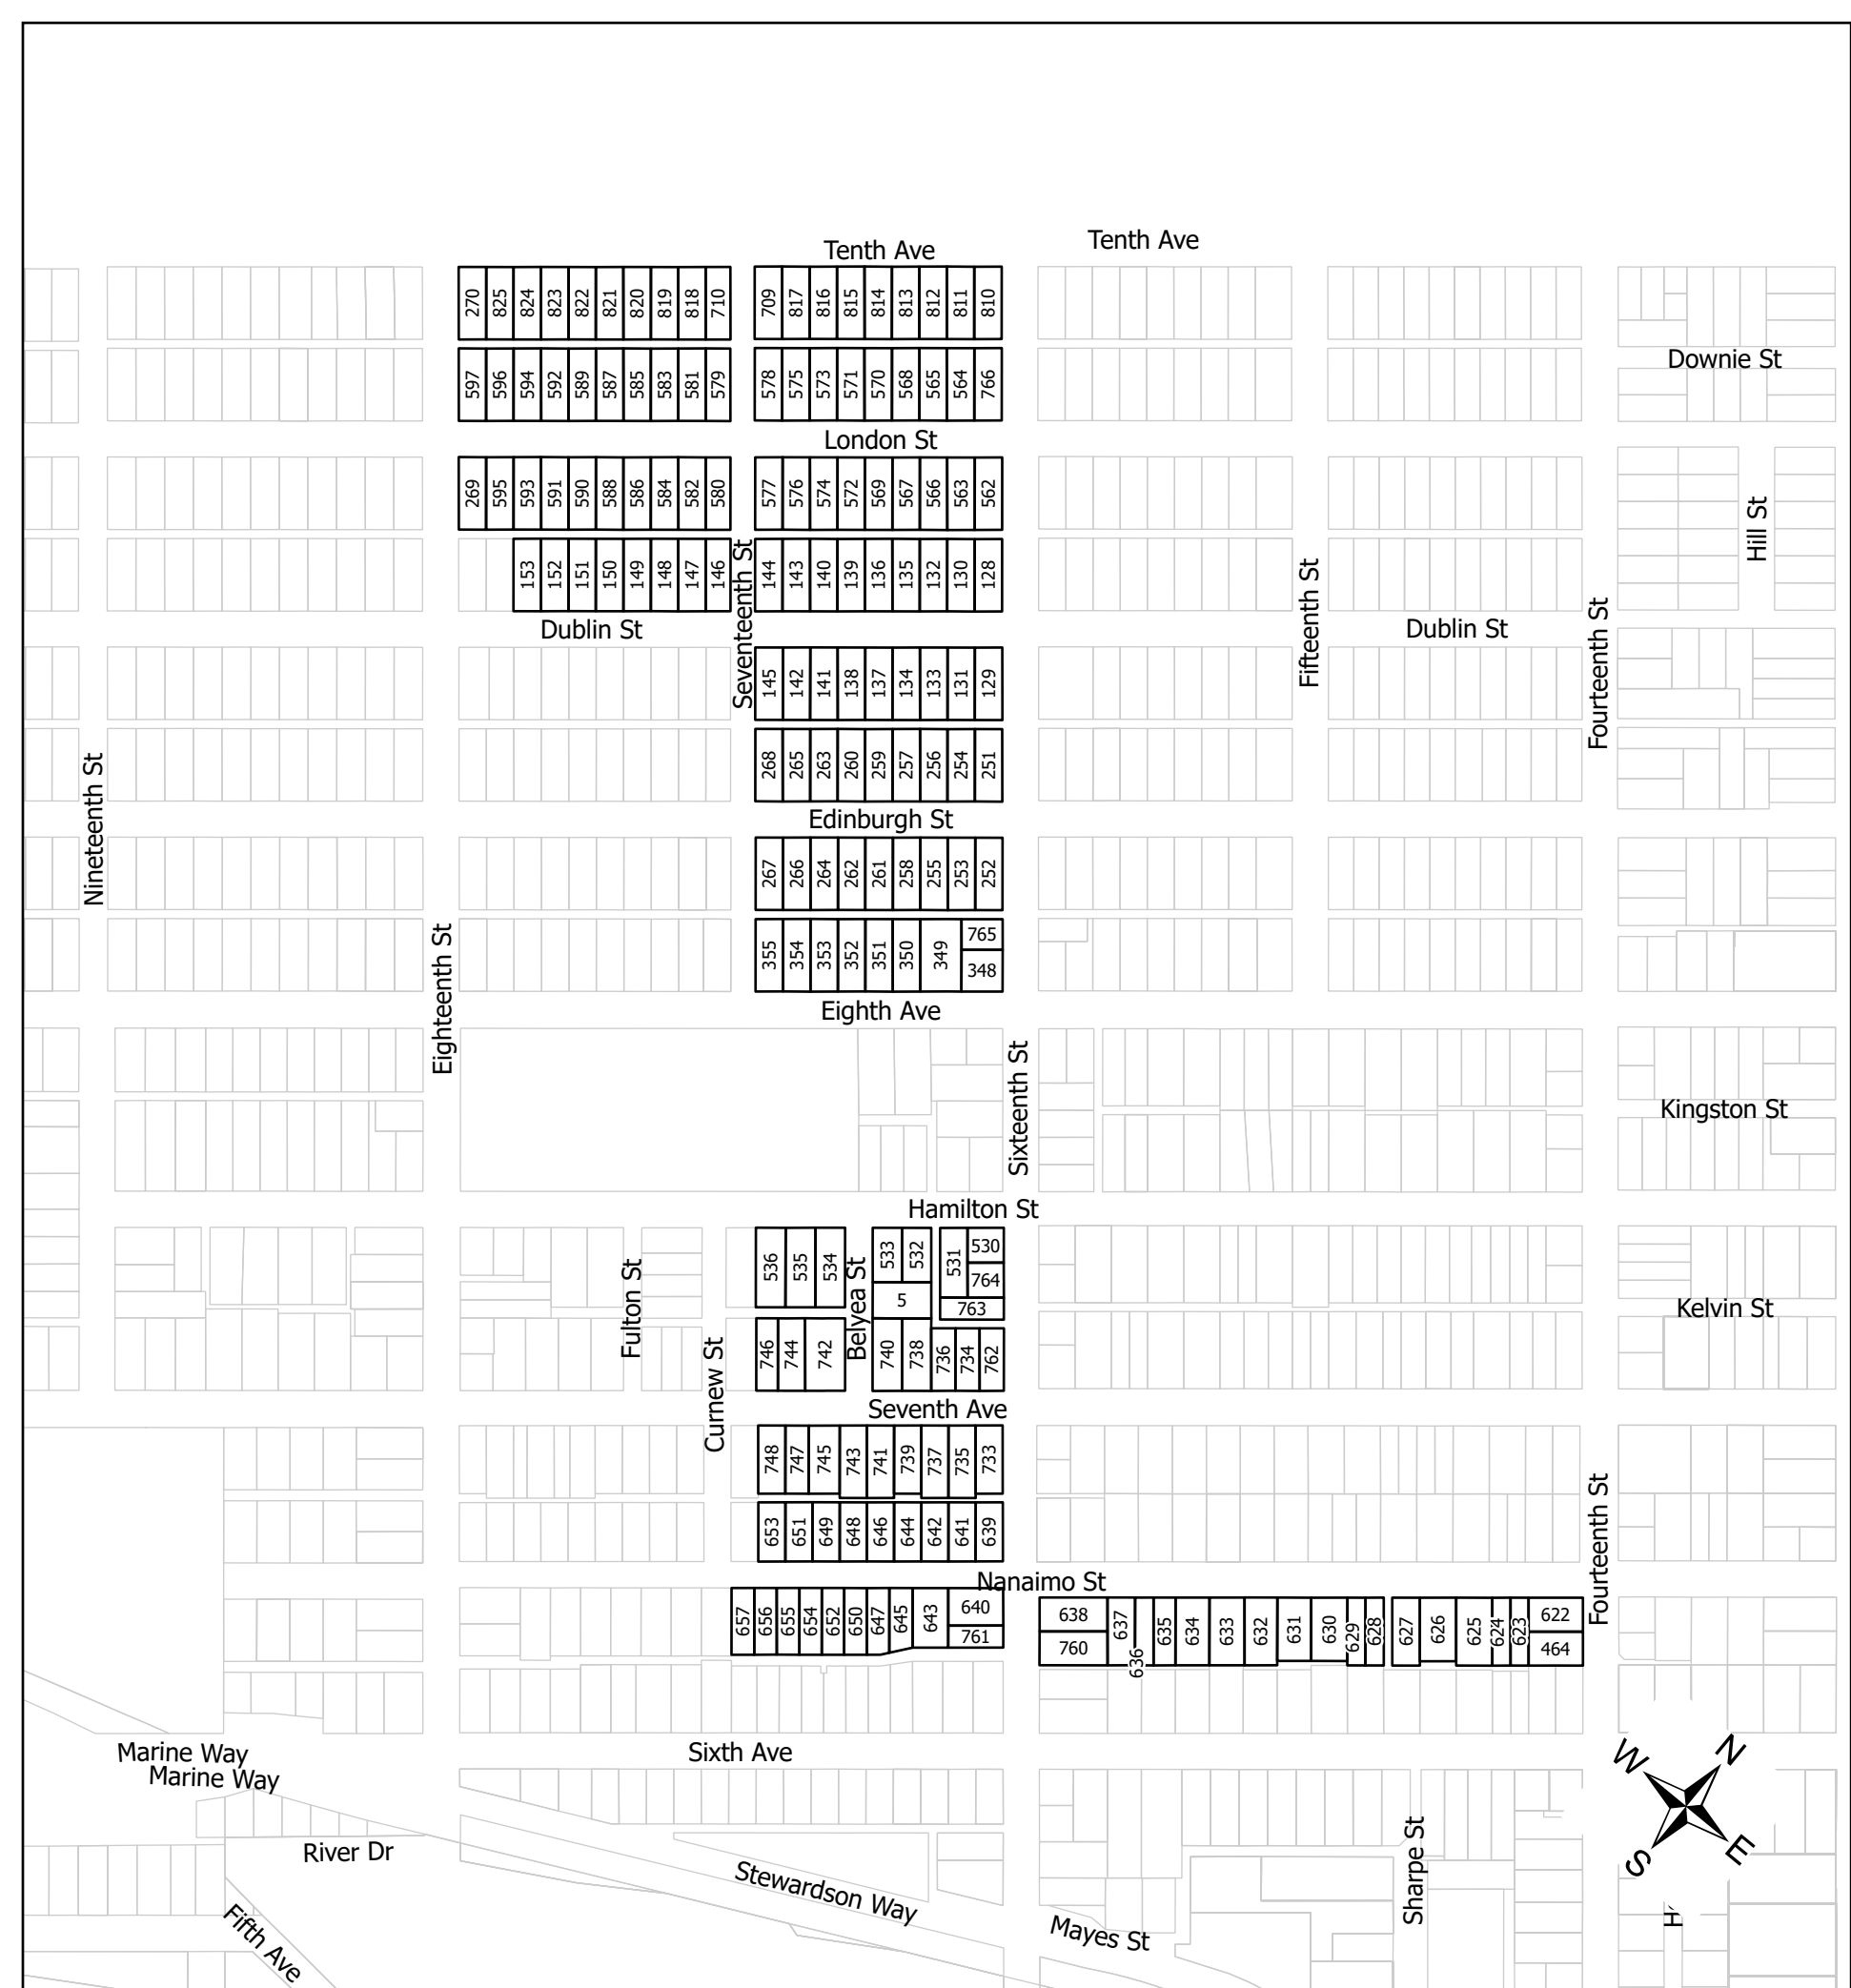

**Schedule 1
to Bylaw No. 8547, 2025**

“Townhouse Land Use Designation Map”

MAP_ID	ADDRESS	MAP_ID	ADDRESS	MAP_ID	ADDRESS	MAP_ID	ADDRESS	MAP_ID	ADDRESS
5	707 BELYEA ST	260	1619 EDINBURGH ST	571	1621 LONDON ST	631	1430 NANAIMO ST	740	1613 SEVENTH AVE
128	1601 DUBLIN ST	261	1620 EDINBURGH ST	572	1622 LONDON ST	632	1502 NANAIMO ST	741	1614 SEVENTH AVE
129	1604 DUBLIN ST	262	1622 EDINBURGH ST	573	1625 LONDON ST	633	1506 NANAIMO ST	742	1617 SEVENTH AVE
130	1605 DUBLIN ST	263	1623 EDINBURGH ST	574	1628 LONDON ST	634	1510 NANAIMO ST	743	1618 SEVENTH AVE
131	1606 DUBLIN ST	264	1626 EDINBURGH ST	575	1629 LONDON ST	635	1512 NANAIMO ST	744	1621 SEVENTH AVE
132	1609 DUBLIN ST	265	1627 EDINBURGH ST	576	1630 LONDON ST	636	1514 NANAIMO ST	745	1622 SEVENTH AVE
133	1610 DUBLIN ST	266	1628 EDINBURGH ST	577	1632 LONDON ST	637	1516 NANAIMO ST	746	1623 SEVENTH AVE
134	1614 DUBLIN ST	267	1630 EDINBURGH ST	578	1633 LONDON ST	638	1522 NANAIMO ST	747	1624 SEVENTH AVE
135	1615 DUBLIN ST	268	1635 EDINBURGH ST	579	1701 LONDON ST	639	1601 NANAIMO ST	748	1626 SEVENTH AVE
136	1617 DUBLIN ST	269	913 EIGHTEENTH ST	580	1702 LONDON ST	640	1602 NANAIMO ST	760	611 SIXTEENTH ST
137	1618 DUBLIN ST	270	929 EIGHTEENTH ST	581	1703 LONDON ST	641	1605 NANAIMO ST	761	618 SIXTEENTH ST
138	1620 DUBLIN ST	348	1601 EIGHTH AVE	582	1706 LONDON ST	642	1607 NANAIMO ST	762	700 SIXTEENTH ST
139	1621 DUBLIN ST	349	1609 EIGHTH AVE	583	1709 LONDON ST	643	1608 NANAIMO ST	763	704 SIXTEENTH ST
140	1627 DUBLIN ST	350	1615 EIGHTH AVE	584	1710 LONDON ST	644	1611 NANAIMO ST	764	712 SIXTEENTH ST
141	1628 DUBLIN ST	351	1617 EIGHTH AVE	585	1711 LONDON ST	645	1612 NANAIMO ST	765	804 SIXTEENTH ST
142	1630 DUBLIN ST	352	1623 EIGHTH AVE	586	1714 LONDON ST	646	1613 NANAIMO ST	766	926 SIXTEENTH ST
143	1631 DUBLIN ST	353	1627 EIGHTH AVE	587	1715 LONDON ST	647	1616 NANAIMO ST	810	1602 TENTH AVE
144	1635 DUBLIN ST	354	1629 EIGHTH AVE	588	1716 LONDON ST	648	1617 NANAIMO ST	811	1606 TENTH AVE
145	1636 DUBLIN ST	355	1635 EIGHTH AVE	589	1719 LONDON ST	649	1619 NANAIMO ST	812	1608 TENTH AVE
146	1701 DUBLIN ST	464	608 FOURTEENTH ST	590	1720 LONDON ST	650	1620 NANAIMO ST	813	1612 TENTH AVE
147	1703 DUBLIN ST	530	1602 HAMILTON ST	591	1722 LONDON ST	651	1623 NANAIMO ST	814	1614 TENTH AVE
148	1707 DUBLIN ST	531	1604 HAMILTON ST	592	1725 LONDON ST	652	1624 NANAIMO ST	815	1618 TENTH AVE
149	1711 DUBLIN ST	532	1606 HAMILTON ST	593	1726 LONDON ST	653	1625 NANAIMO ST	816	1620 TENTH AVE
150	1717 DUBLIN ST	533	1608 HAMILTON ST	594	1729 LONDON ST	654	1628 NANAIMO ST	817	1624 TENTH AVE
151	1719 DUBLIN ST	534	1612 HAMILTON ST	595	1730 LONDON ST	655	1632 NANAIMO ST	818	1706 TENTH AVE
152	1723 DUBLIN ST	535	1616 HAMILTON ST	596	1733 LONDON ST	656	1636 NANAIMO ST	819	1708 TENTH AVE
153	1727 DUBLIN ST	536	1620 HAMILTON ST	597	1737 LONDON ST	657	1640 NANAIMO ST	820	1710 TENTH AVE
251	1601 EDINBURGH ST	562	1602 LONDON ST	622	1402 NANAIMO ST	709	933 SEVENTEENTH ST	821	1714 TENTH AVE
252	1602 EDINBURGH ST	563	1604 LONDON ST	623	1406 NANAIMO ST	710	934 SEVENTEENTH ST	822	1716 TENTH AVE
253	1604 EDINBURGH ST	564	1605 LONDON ST	624	1408 NANAIMO ST	733	1602 SEVENTH AVE	823	1720 TENTH AVE
254	1605 EDINBURGH ST	565	1609 LONDON ST	625	1412 NANAIMO ST	734	1603 SEVENTH AVE	824	1722 TENTH AVE
255	1610 EDINBURGH ST	566	1610 LONDON ST	626	1414 NANAIMO ST	735	1606 SEVENTH AVE	825	1-1726 TENTH AVE
256	1611 EDINBURGH ST	567	1614 LONDON ST	627	1420 NANAIMO ST	736	1607 SEVENTH AVE		
257	1615 EDINBURGH ST	568	1615 LONDON ST	628	1422 NANAIMO ST	737	1608 SEVENTH AVE		
258	1616 EDINBURGH ST	569	1616 LONDON ST	629	1426 NANAIMO ST	738	1611 SEVENTH AVE		
259	1617 EDINBURGH ST	570	1619 LONDON ST	630	1428 NANAIMO ST	739	1612 SEVENTH AVE		